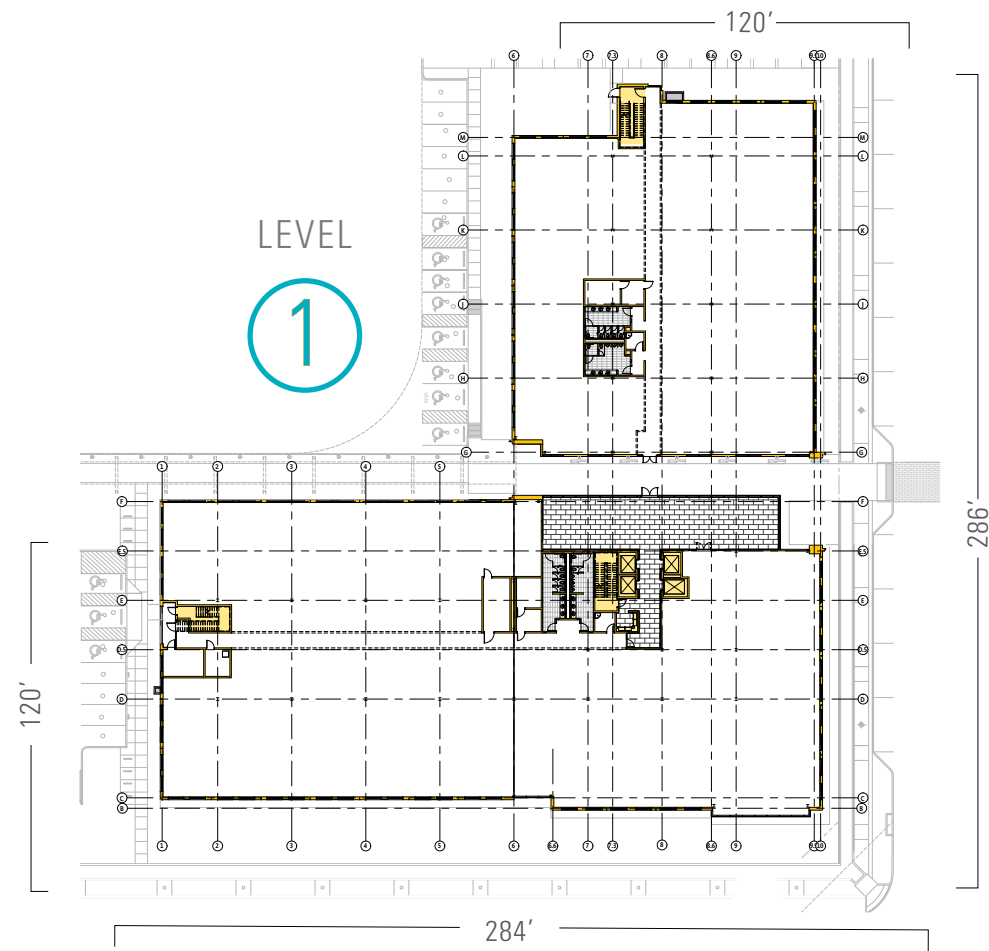

3201 OLYMPUS BOULEVARD

FLOOR PLATES & SITE PLAN