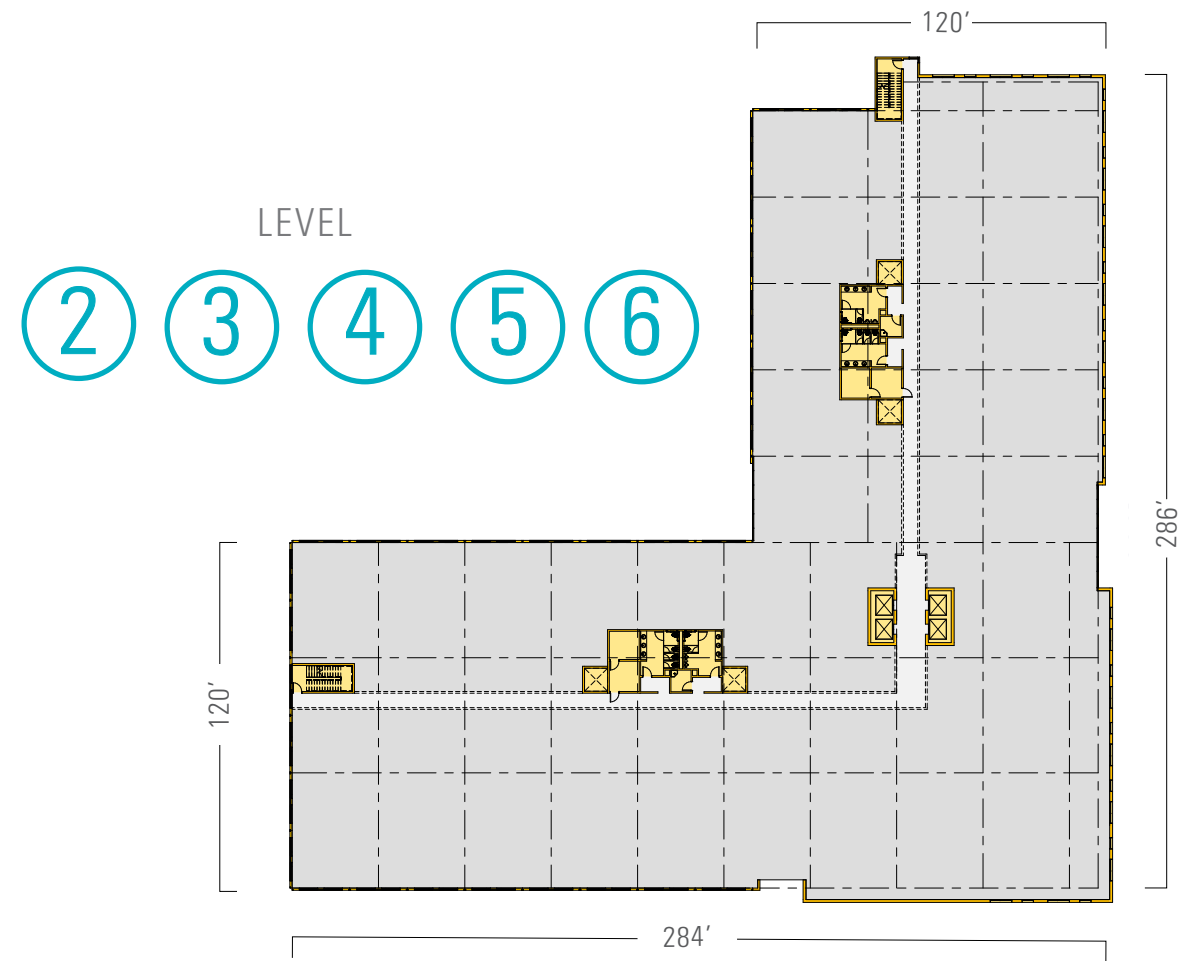

3201 OLYMPUS BOULEVARD

FLOOR PLATES & SITE PLAN